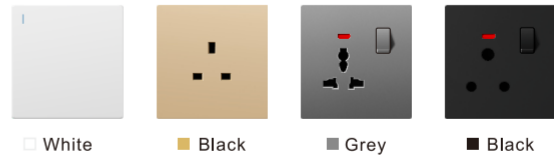

T20 SERIES

■ Grey