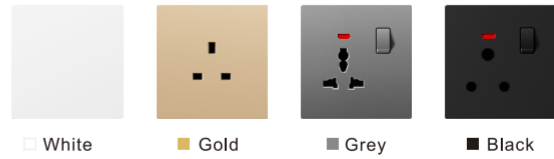

T20 SERIES

White

T20-001
1 gang 1 way switch
1 gang 2 way switch
1 gang 3 way switch

T20-002
2 gang 1 way switch
2 gang 2 way switch
2 gang 3 way switch

T20-003
3 gang 1 way switch
3 gang 2 way switch

T20-004
4 gang 1 way switch
4 gang 2 way switch