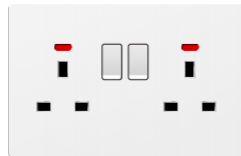

T20-034
Optical Jack

T20-035
TV+Satellite socket

T20-036
Computer+Satellite socket
TEL+Satellite socket

T20-037
TV+Satellite socket

T20-038
Outlet panel

T20-039
45A Outlet

T20-040
1gang blank plate

T20-041
13A switched socket with neon