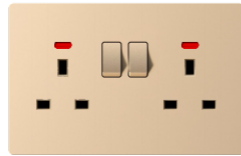

T20-034
Optical Jack

T20-035
TV+Satellite socket

T20-036
Computer+Satellite socket
TEL+Satellite socket

T20-037
TV+Satellite socket

T20-038
Outlet panel

T20-039
45A Outlet

T20-040
1gang blank plate

T20-041
13A switched socket with neon