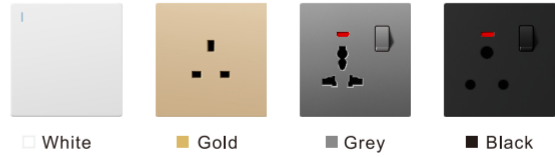

A6 SERIES

White

A6-001
1 gang 1 way switch
1 gang 2 way switch
1 gang 3 way switch

A6-002
2 gang 1 way switch
2 gang 2 way switch
2 gang 3 way switch

A6-003
3 gang 1 way switch
3 gang 2 way switch

A6-004
4 gang 1 way switch
4 gang 2 way switch